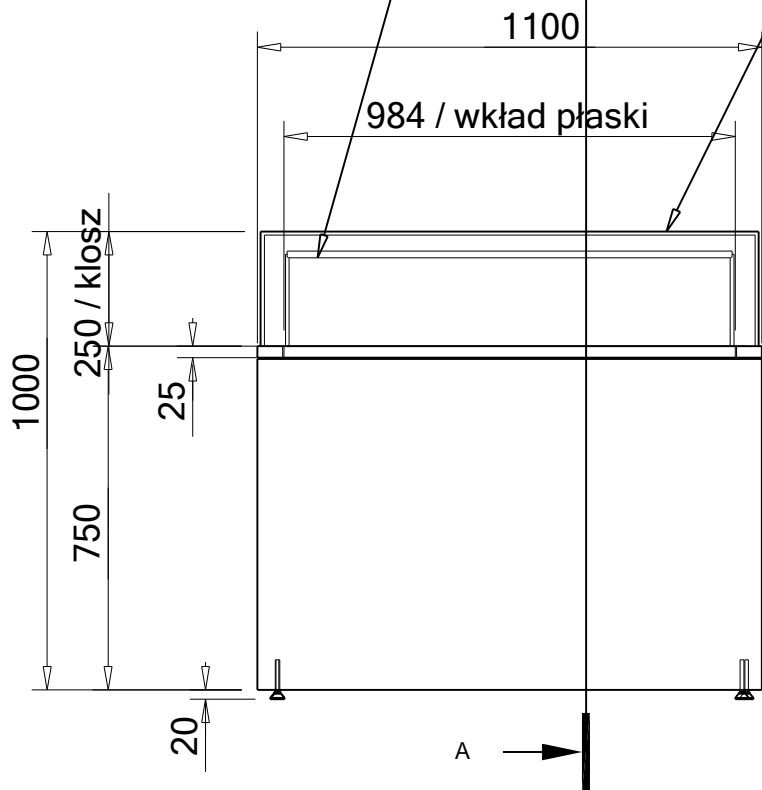

Profil regulowany z oświetleniem liniowym LED

Klosz szklany: VSG 44.4

rama stalowa klosza lakierowana

Section A-A

Uwagi:
1. Wkładka płaski

zamek (otwór $\varnothing 8$)

	Nazwisko		Podpis	Projekt: MN Szczecin		Ilość	Nr rys.
Konstruował		10.04.2015		Nazwa: Gablota typ VII	FORMAT A4	1 szt.	G7-059.1
Koordynował				Złożenie			
Nr projektu		Nr zam.	--				