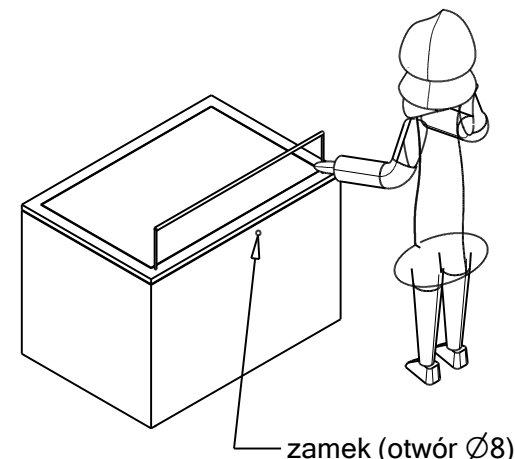

Profil regulowany z oświetleniem liniowym LED

Klosz szklany: VSG 44.4

rama stalowa klosza lakierowana

Section A-A

Uwagi:
1. Wkładka płaski

zamek (otwór $\varnothing 8$)

	Nazwisko		Podpis	Projekt: MN Szczecin		Ilość	Nr rys.
Konstruował		10.04.2015		Nazwa: Gablota typ VII	FORMAT A4	1 szt.	G7-059.1
Koordynował				Złożenie			
Nr projektu		Nr zam.	--				