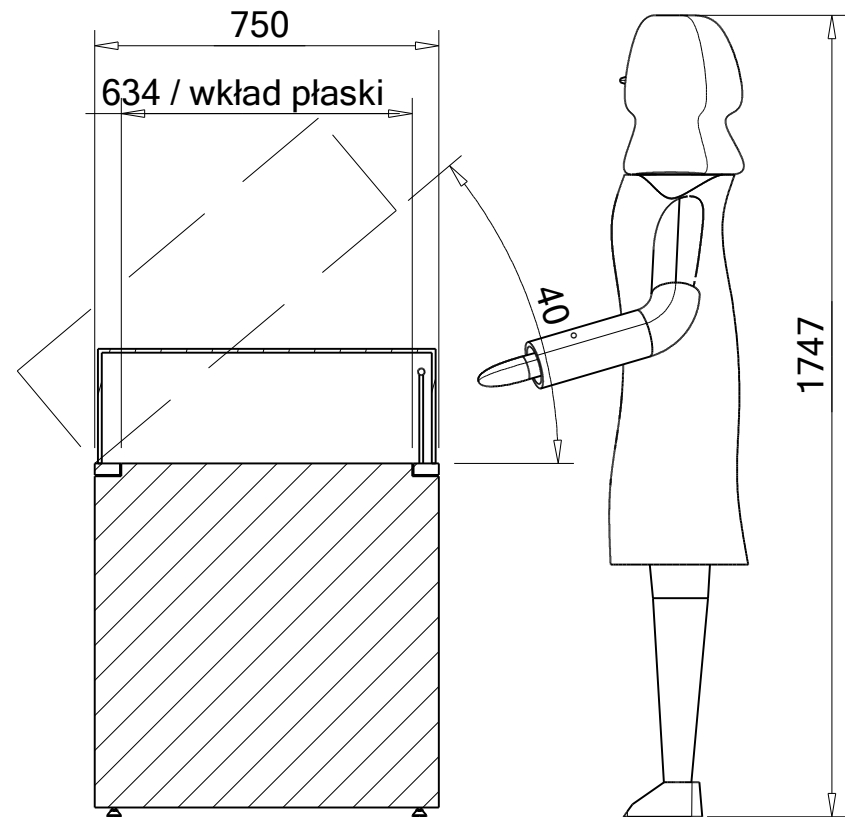

Profil regulowany z oświetleniem liniowym LED

Klosz szklany: VSG 44.4

rama stalowa klosza lakierowana

Section A-A

Uwagi:
1. Wkładka płaski

zamek (otwór $\varnothing 8$)

	Nazwisko		Podpis	Projekt: MN Szczecin		Ilość	Nr rys.
Konstruował		10.04.2015		Nazwa: Gablota typ VII	FORMAT A4	1 szt.	G7-059.1
Koordynował				Złożenie			
Nr projektu		Nr zam.	--				